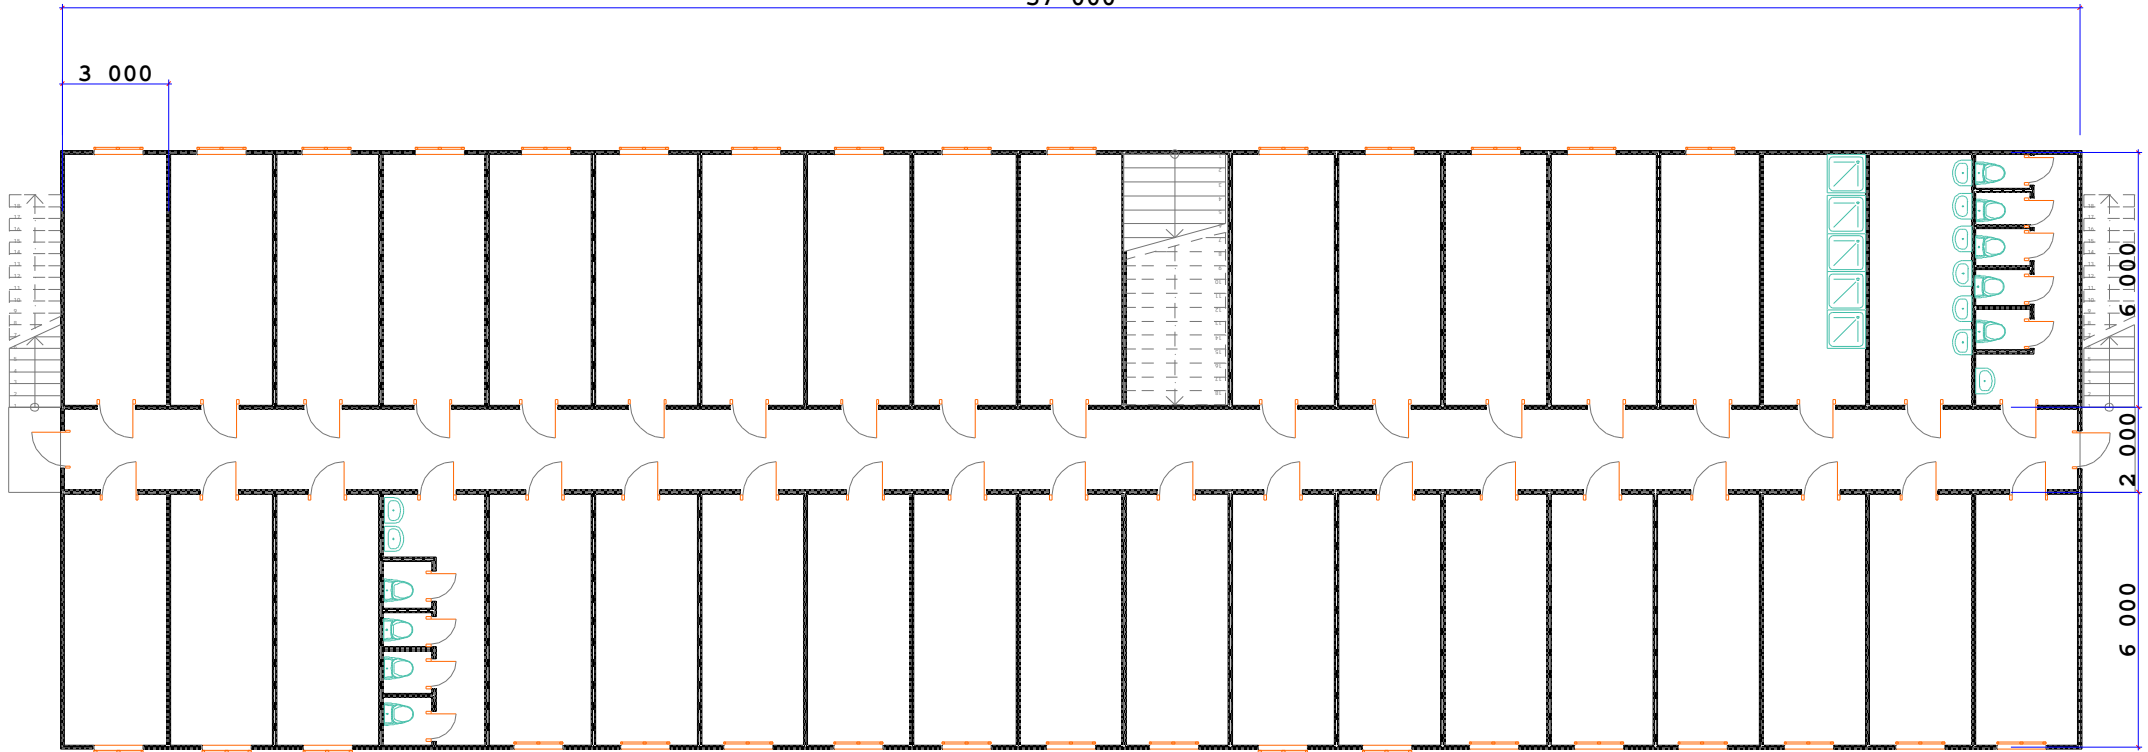

Общежитие на 150 человек со штабом строительства

Первый этаж

Второй этаж

57 000

3 000

6 000

2 000

6 000