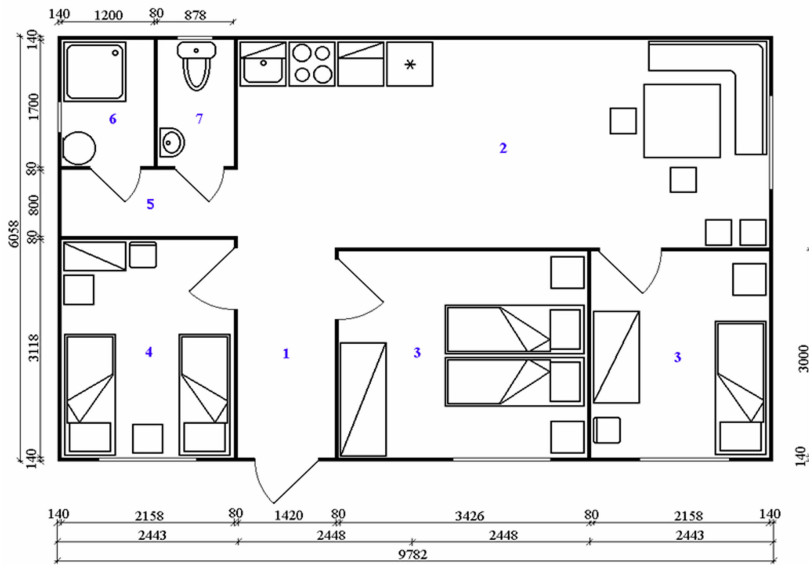

ЖИЛОЙ ДОМ из 4-х мобильных зданий "Универсал"

Планировка

Экспликация помещений:

1. Холл
2. Столовая
3. Спальня
4. Спальня детская
5. Коридор
6. Душевая
7. Санузел

Количество:
- модулей - 4 штуки
- а/м - 5 штук
- ж/д платформ 3 штуки