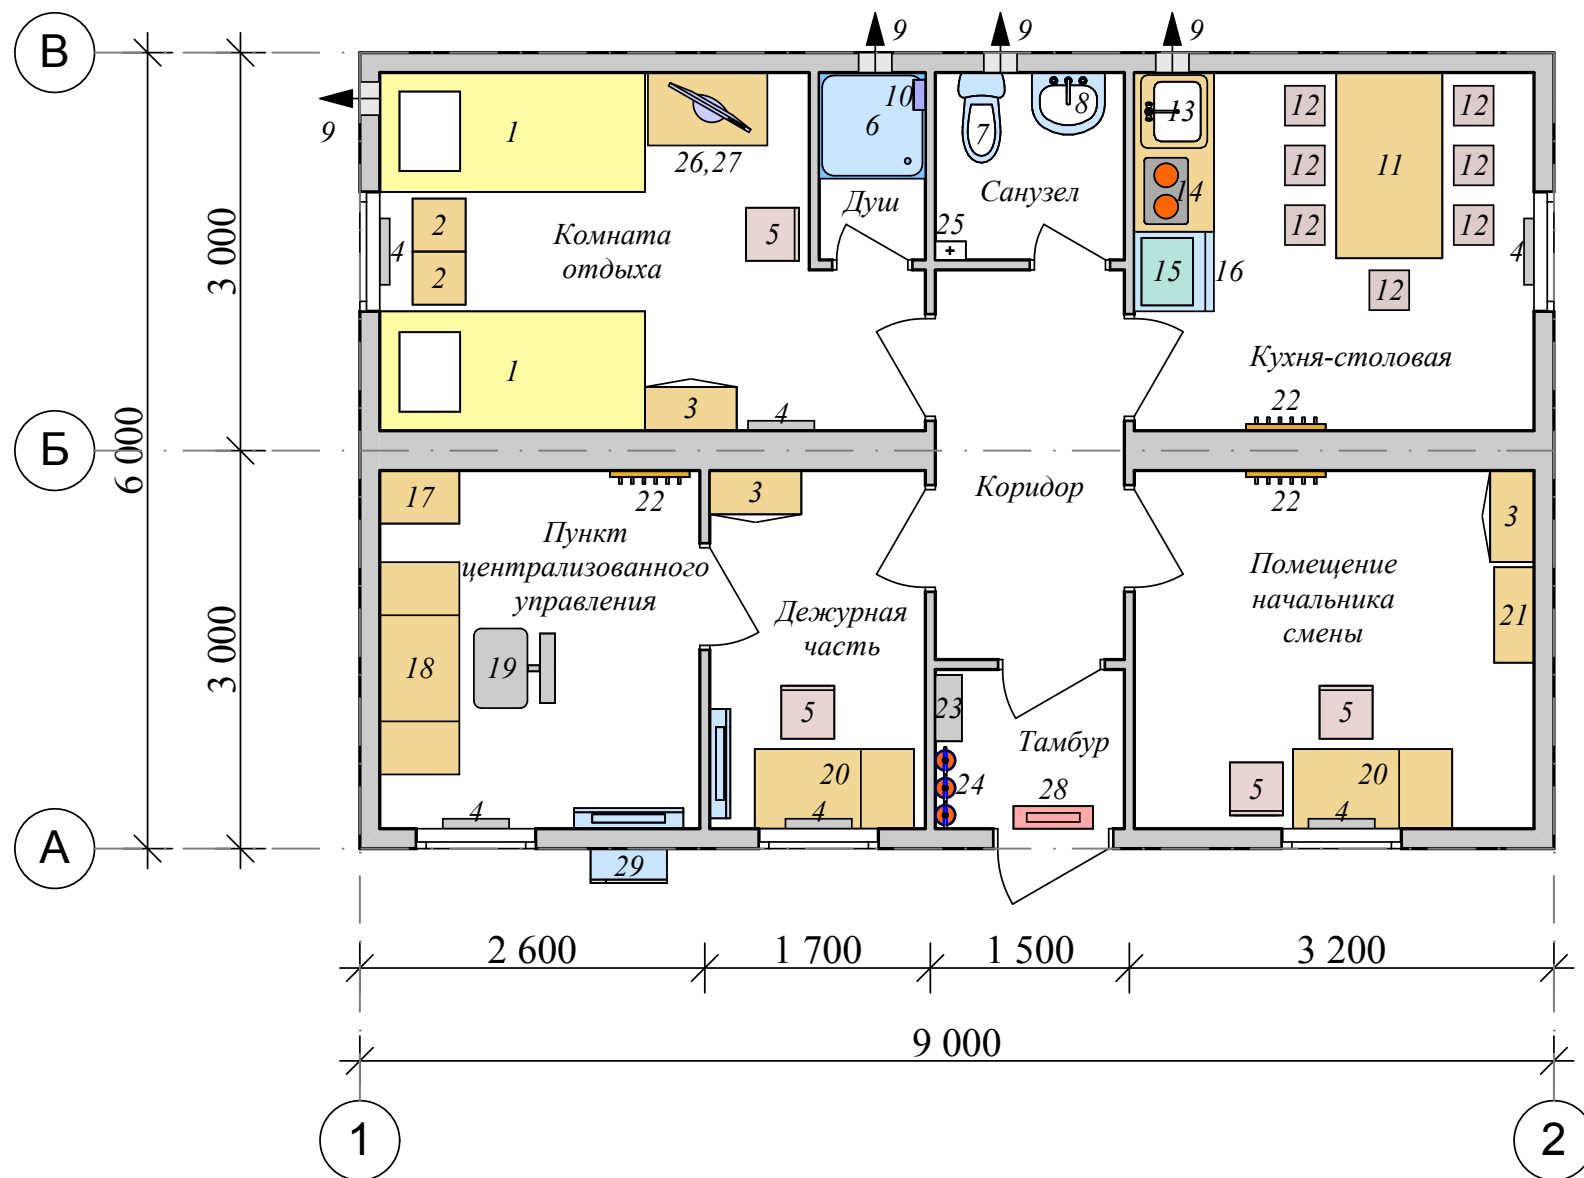

Административно-бытовое здание

на базе 2-х блок-контейнеров размерами 9000x3000x2780 мм

Экспликация оборудования:

- 1 - кровать 2-ярусн. - 2 шт.
 - 2 - тумбочка прикроватная - 2 шт.
 - 3 - шкаф 2-створч. для одежды - 3 шт.
 - 4 - электрорадиатор настен. - 6 шт.
 - 5 - стул п/м - 4 шт.
 - 6 - поддон душевой - 1 шт.
 - 7 - унитаз - 1 шт.
 - 8 - раковина - 1 шт.
 - 9 - электровентилятор - 4 шт.
 - 10 - эл.в/нагреватель проточ. - 1 шт.
 - 11 - стол обеденный - 1 шт.
 - 12 - табурет - 7 шт.
 - 13 - стол кухон.с мойкой - 1 шт.
 - 14 - эл.плита 2х-конфор.настольн. - 1 шт.
 - 15 - СВЧ-печь - 1 шт.
 - 16 - холодильник быт. - 1 шт.
 - 17 - тумба для офиса - 1 шт.
 - 18 - стол письм.2-тумб. - 1 шт.
 - 19 - кресло офисное - 1 шт.
 - 20 - стол письм.1-тумб. - 2 шт.
 - 21 - стеллаж для документов - 1 шт.
 - 22 - вешалка настенная - 3 шт.
 - 23 - эл.щит - 1 шт.
 - 24 - огнетушитель - 3 шт.
 - 25 - ящик для аптечки - 1 шт.
 - 26 - телевизор - 1 шт.
 - 27 - тумба под ТВ - 1 шт.
 - 28 - тепловая завеса - 1 шт.
 - 29 - сплит-система - 2 шт.
- На планировке не показаны:
- 30 - пожарный извещатель - 4 шт.
 - 31 - дверной доводчик - 1 шт.
 - 32 - жалюзи - 5 шт.
 - 33 - противомоскитные сетки - 5 шт.